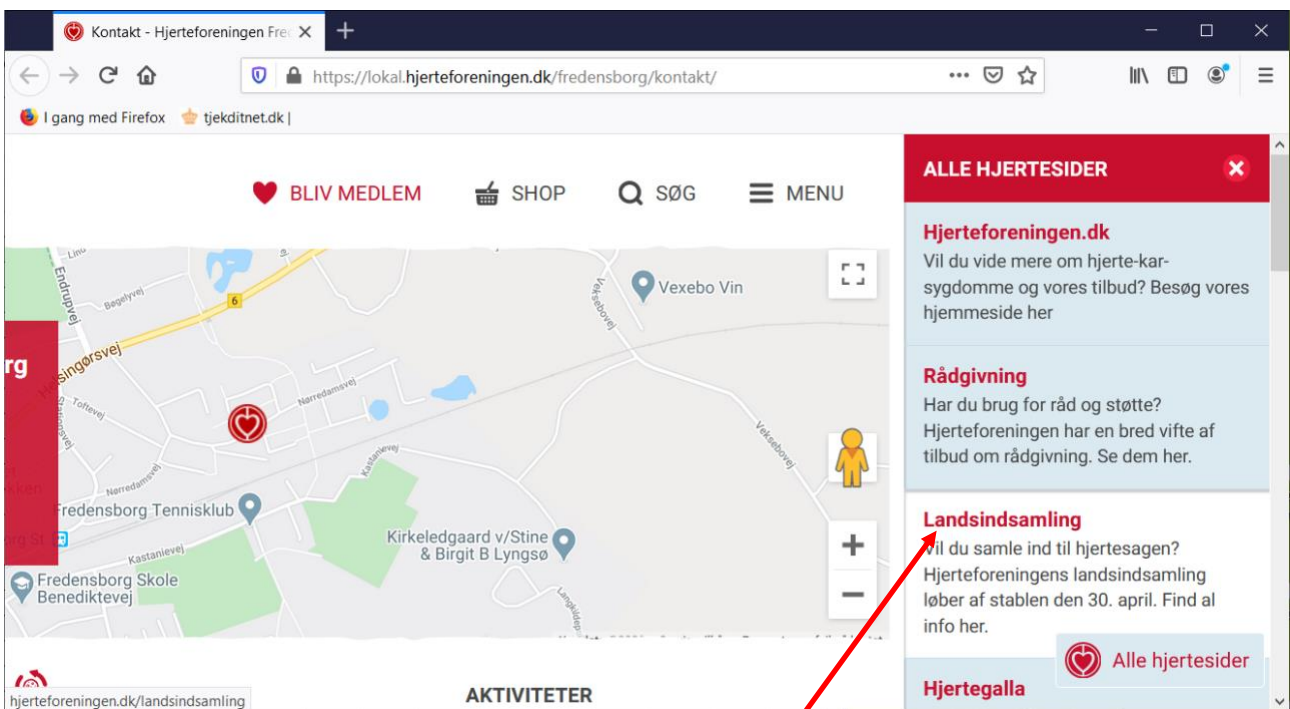

<https://lokal.hjerteforeningen.dk/fredensborg/kontakt/>

Klik

forside - Landsuddeling x +
https://landsuddeling.dk 80%
I gang med Firefox tjeckditnet.dk |

 **HJERTEFORENINGENS
LANDSUDDDELING** Om Landsudelingen v Kontantfri Digitale ruter **LOG IND >**  **HJERTE
FORENINGEN**

GÅ DIG TIL EN HJERTESTARTER

HJERTEFORENINGENS LANDSUDDDELING
30. AUGUST 2020

00:56

Landsuddeling er en landsindsamling på hovedet: Vi samler ind for at dele ud!

Alle kan starte en gruppe, og går i mindst 15 indsamlingsruter á 2-3 timer den 30. august, giver Hjerteforeningen en hjertestarter: