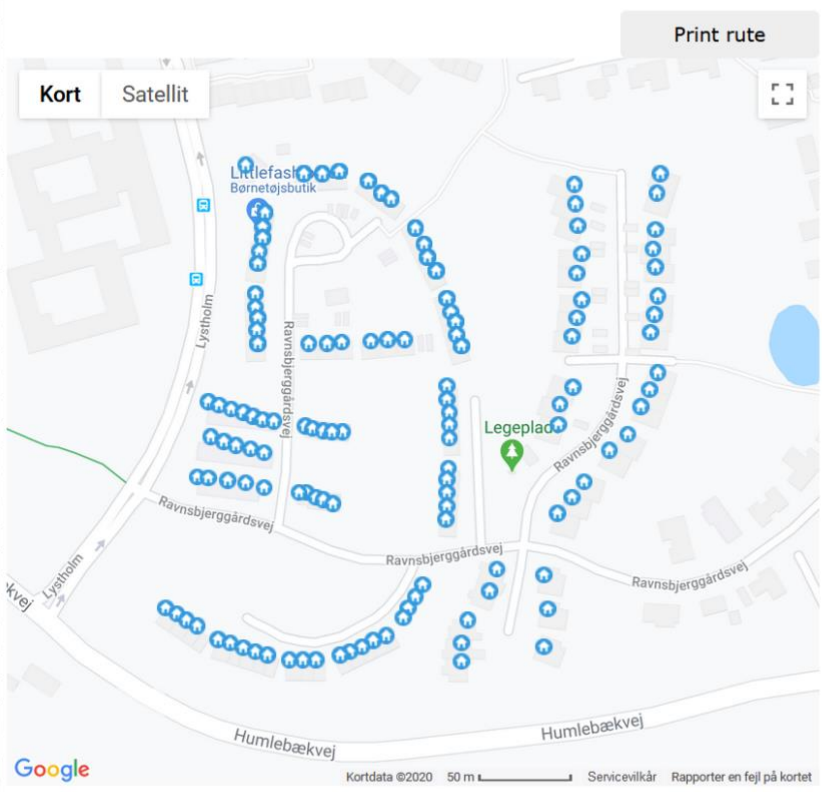

Rute-ID 61387

3480 Fredensborg
Antal husstande: 144

Ravnsbjerggårdsvej 101 - 300 (Alle numre)

Kontakt Hjerteforeningen
Har du spørgsmål til indsamlingen, så kontakt Hjerteforeningen på 70 25 00 00 eller landsuddeling@hjerteforeningen.dk.

Rigtig god indsamling