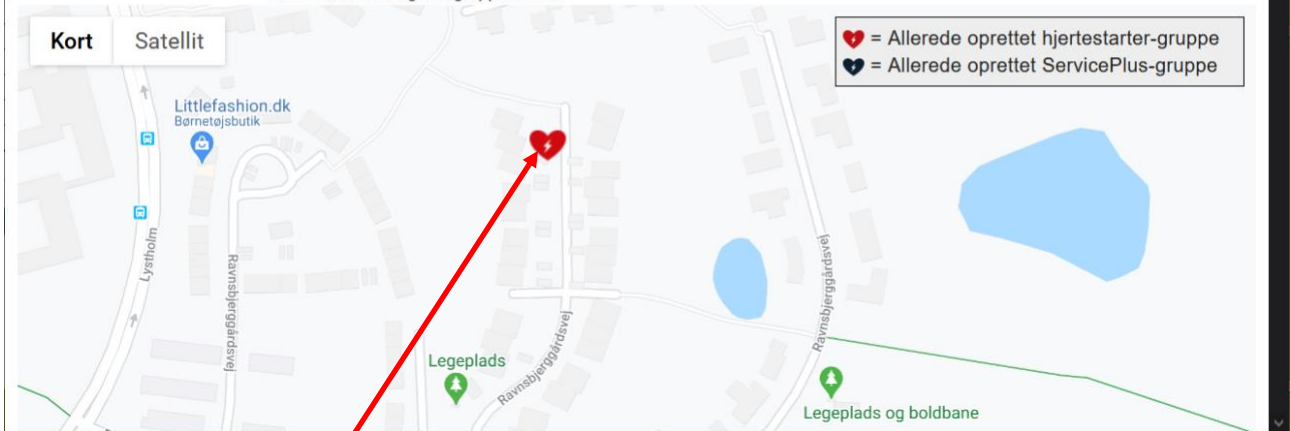

LANDSUDDDELINGEN 2020

- 1 Vælg en gruppe
- 2 Vælg rutetype
- 3 Ruteoversigt
- 4 Vælg en rute
- 5 Tilmelding
- 6 Login-side

Tak fordi du vil gå til en hjertestarter

Vælg, hvilken hjertestarter du vil gå for her.
De røde symboler markerer, hvor der er oprettet en hjertestarter-gruppe.
Klik på en af grupperne for at slutte dig til den.

Søg eventuelt på postnummer:

[Klik her for at vælge en gruppe senere](#)