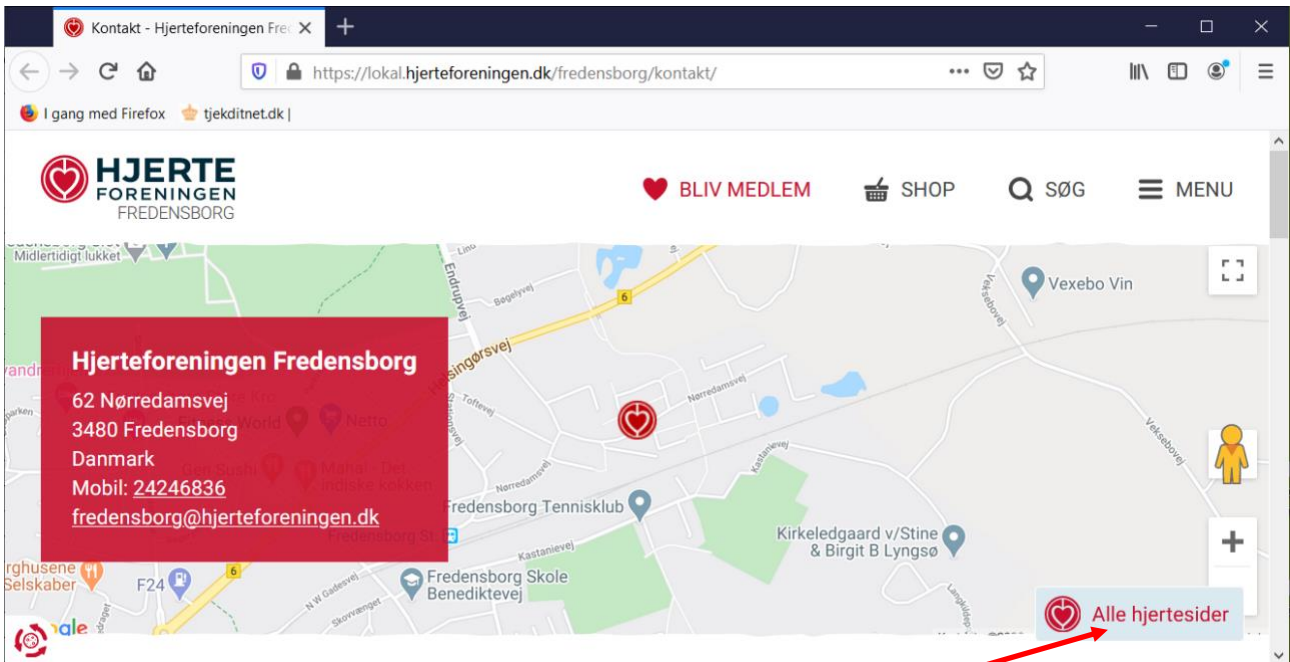

<https://lokal.hjerteforeningen.dk/fredensborg/kontakt/>

Klik

forside - Landsuddeling x +
https://landsuddeling.dk 80%
I gang med Firefox tjeckditnet.dk |

 **HJERTEFORENINGENS
LANDSUDDDELING** Om Landsudelingen v Kontantfri Digitale ruter **LOG IND >**  **HJERTE
FORENINGEN**

GÅ DIG TIL EN HJERTESTARTER

HJERTEFORENINGENS LANDSUDDDELING
30. AUGUST 2020

00:56

Landsuddeling er en landsindsamling på hovedet: Vi samler ind for at dele ud!

Alle kan starte en gruppe, og går i mindst 15 indsamlingsruter á 2-3 timer den 30. august, giver Hjerteforeningen en hjertestarter: